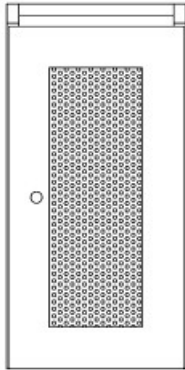

# Produktblatt

01.10.2022

<b>Bezeichnung</b>	Towerkorpus sperrbar
<b>Modell</b>	3992-70
<b>ID</b>	81163
<b>Breite/Tiefe/Höhe</b>	28/52/57 cm
<b>Gewicht</b>	14,4 kg

passend für Computer mit Tower-Gehäuse, 1 Rahmentür mit pulverbeschichteter Lochblechfüllung, Zylinderschlossperre, Rückwand aus pulverbeschichtetem Lochblech, Magnetschnapper, Innenlichte 21/48/52 cm, unter der Tischplatte montiert.