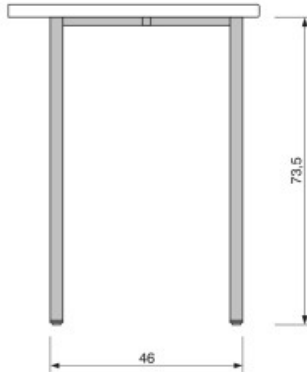

# Produktblatt

11.05.2026

<b>Bezeichnung</b>	Zargen-Fußelement
<b>Modell</b>	ZFE 38
<b>ID</b>	32335
<b>Breite/Tiefe/Höhe</b>	23,4/46/73,5 cm
<b>Gewicht</b>	3,4 kg

zweibeinig, Füße aus Rundstahlrohr  $\varnothing$  38 mm, mit Stützarm, höhenverstellbare Gleiter, Fußbodenbefestigung.