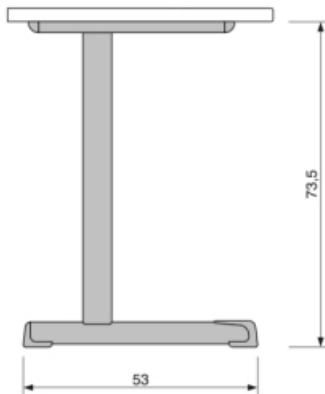

Produktblatt

11.05.2026

Bezeichnung	Kufen-Fußelement
Modell	KFE
ID	31778
Tiefe/Höhe	53/73,5 cm
Gewicht	3,7 kg

aus pulverbeschichtetem Flachovalstahlrohr, mit höhenverstellbaren Bodengleitern aus Kunststoff und Fußbodenbefestigung.