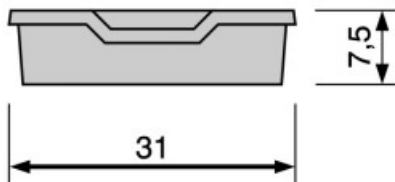

Produktblatt

09.12.2022

Bezeichnung	Aufbewahrungsbox orange
Modell	BOX 1F
ID	45500
Breite/Tiefe/Höhe	31,2/37,7/7,5 cm
Gewicht	0,63 kg

aus Kunststoff, Farbe orange, mit Griffmulde, Führungsleistenpaar in Schrank eingebaut.