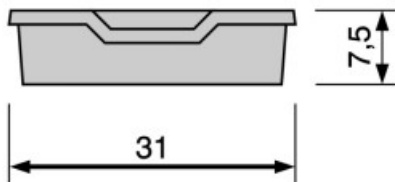

# Produktblatt

09.12.2022

<b>Bezeichnung</b>	Aufbewahrungsbox gelb
<b>Modell</b>	BOX 1F
<b>ID</b>	31393
<b>Breite/Tiefe/Höhe</b>	31,2/37,7/7,5 cm
<b>Gewicht</b>	0,63 kg

aus Kunststoff, Farbe gelb, mit Griffmulde, Führungsleistenpaar in Schrank eingebaut.