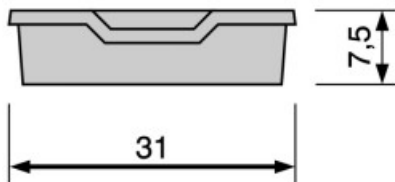

Produktblatt

09.12.2022

Bezeichnung	Aufbewahrungsbox rot
Modell	BOX 1
ID	31389
Breite/Tiefe/Höhe	31,2/37,7/7,5 cm
Gewicht	0,49 kg

aus Kunststoff, Farbe rot, mit Griffmulde.

Änderungen und Irrtümer vorbehalten. Abbildungen ähnlich.