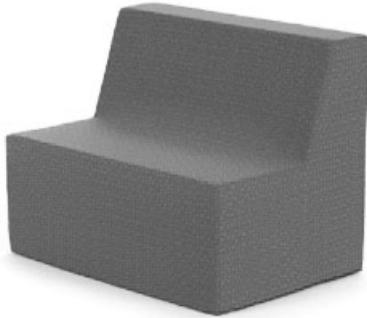

# Produktblatt

03.08.2021

<b>Modellserie</b>	Multi
<b>Bezeichnung</b>	Polsterelement Sofa (Kunstleder PG 3)
<b>Modell</b>	3217
<b>ID</b>	55287
<b>Länge/Breite/Höhe</b>	100/70/80 cm
<b>Gewicht</b>	11,6 kg

100/70/80(42) cm, für mobiles Lernen, Sofa mit Rückenlehne, robuster Schaumstoffkern mit Kunstlederbezug (Preisgruppe 3), einfarbig, schadstoffgeprüft und schwer entflammbar.

**Farben:** Rot, Orange, Gelb, Kiwigrün, Hellblau, Blau, Grün. Gesamthöhe mit Lehne 80 cm, Sitzflächenhöhe 42 cm.